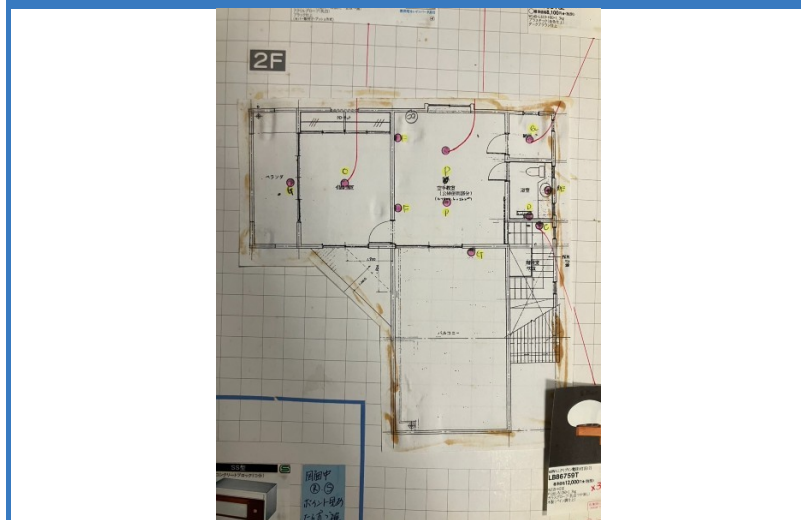

## 那覇市松川の一戸建て

物件間取

閑静な住宅街に広々とした敷地の戸建てがございます！庭も広く家庭菜園や子どもの遊び場にもできちゃいます！

物件外観

現地案内

※掲載されている物件データが現況と異なる場合は現況を優先します。

種別	一戸建て
間取	5LDK ( )
価格	6,500 万円

所在地	那覇市松川1-13-16	
学区	松川 小学校 / 松城 中学校	
建物	敷地面積	
	築年月	1993年1月(築31年)
	階建	2 階建