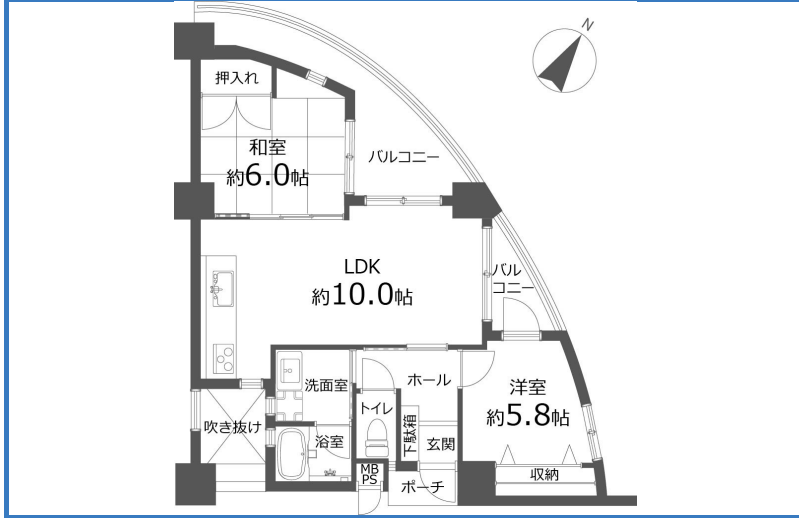

アーバンパレット新都心

物件間取

おもろまち駅まで徒歩圏内！2LDKリフォーム物件！那覇メインプレイスも徒歩圏内で買い物も便利！お問合せは(株)日宅 0120-16-2239 へ

物件外観

現地案内

※掲載されている物件データが現況と異なる場合は現況を優先します。

種別	マンション
間取	2LDK ()
価格	3,590 万円

所在地	那覇市安里91-1	
学区	/	
建物	敷地面積	
	築年月	2001年(築54年)
	所在階/階建	5 階 / 10 階建